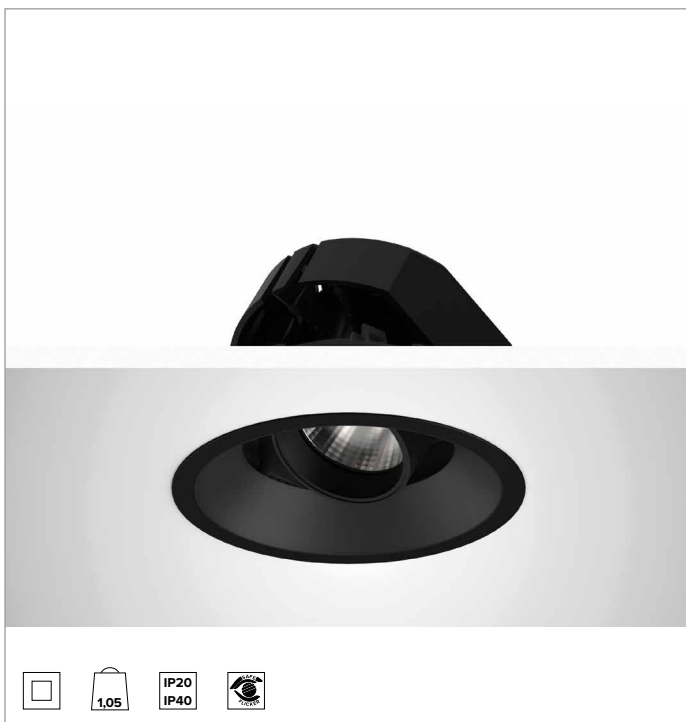

1T8641EL | CTEVO ARCHITECTURAL 160

Projecteur encastrable orientable à LED en version trim

		3500K	H(m)	D(m)	E _{max} (lx)	
		Ra90			33°	
		Fixture Power	34W	1	0.59	9446
		Source Flux	4347lm	2	1.18	2361
		Fixture Flux	3204lm	3	1.77	1050
		Efficacy	94lm/W	4	2.36	590
TS1278	I _{max} =2173cd/klm	I _{max}	9446cd	5	2.95	378

CCT nominale : 3500K

Durée utile (L80/B10) : >50000h tq +25°C

CARACTÉRISTIQUES DE L'ÉCLAIRAGE

FL - optique de précision avec anneau cut-off en silicone noir. Version avec réflecteur à facettes convexes en aluminium anodisé spéculaire et filtre holographique diffuseur. UGR<19 (EN 12464-1).

Optique : RÉFLECTEUR

Ouverture du faisceau : FL (33°)

Rendement optique : 74%

Flux appareil : 3204lm

Efficacité lumineuse : 94lm/W

Sécurité photobiologique : Conforme au groupe RG1 (Risque faible)

CARACTÉRISTIQUES MÉCANIQUES

Corps et dissipateur en aluminium noir moulé sous pression. Couvercle noir. Corps optique inclinable jusqu'à 40°, avec blocage mécanique du pointage et règle graduée, et orientable à 358°. Version trim avec anneau intégré noir.